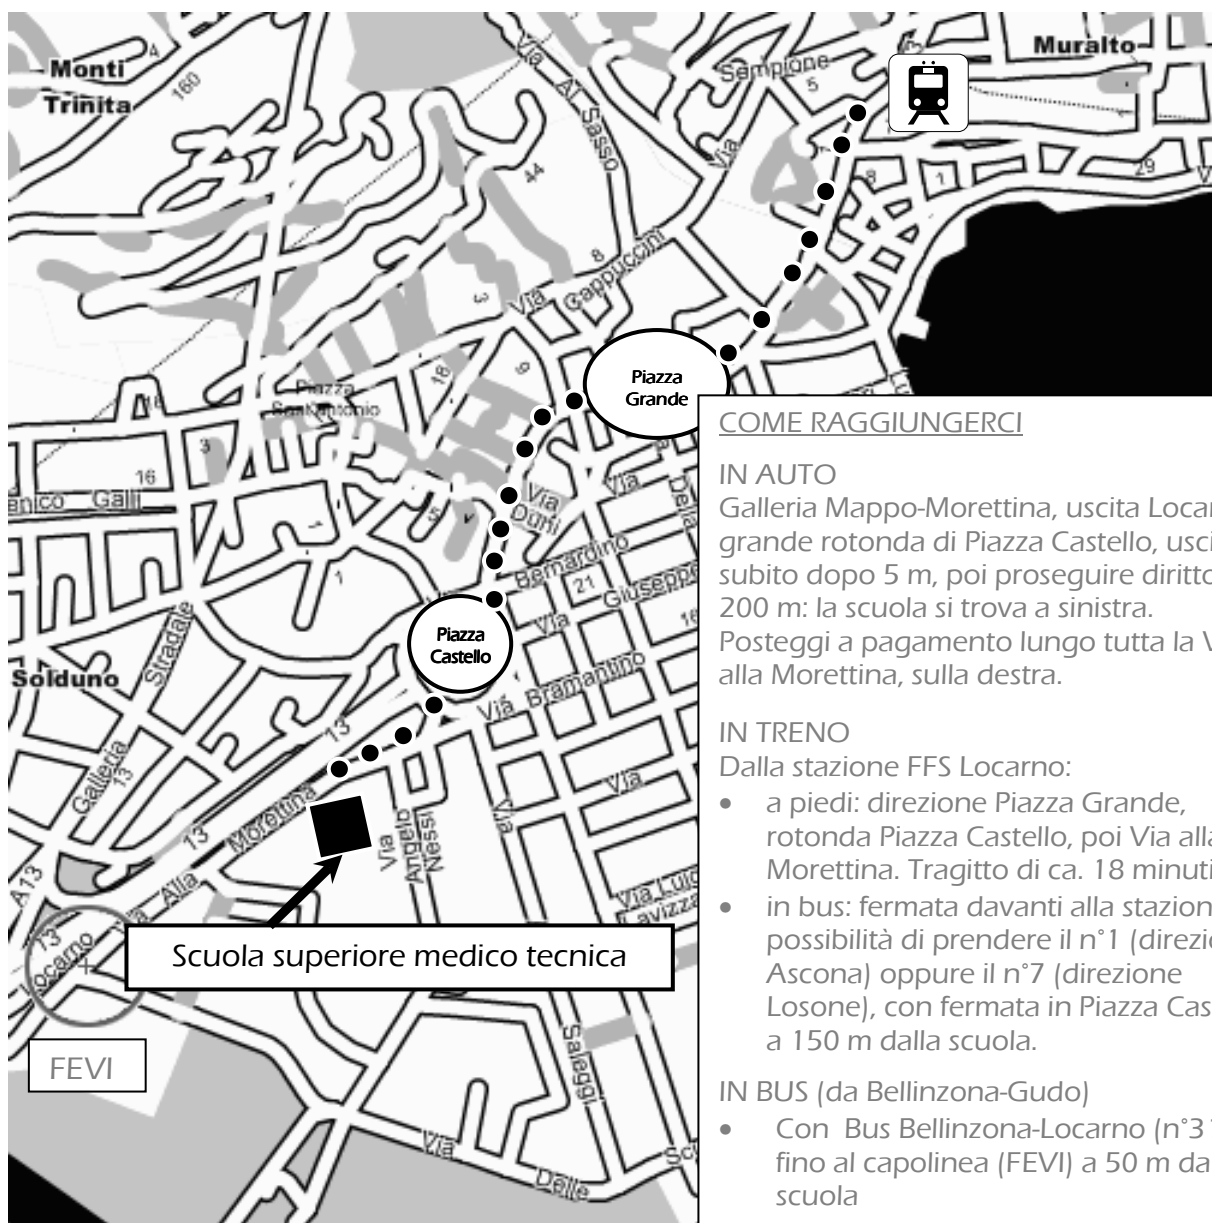

Nome Doc.: Ordine del Giorno Assemblea 2010
Data: 09/03/2010
Pagina 2 di 2

PRESENTAZIONE

RECAPITO

Indirizzo: Scuola superiore medico-tecnica (SSMT)
Via alla Morettina 3
CH – 6600 Locarno

E-mail: decs-ssmt.locarno@ti.ch

Telefono: 091/ 756 11 61

Telefax: 091/ 756 11 79

Web: www.ssmt.ch

Posizione della scuola SSMT (stesso palazzo della scuola SPAI Locarno)

COME RAGGIUNGERCI

IN AUTO

Galleria Mappo-Morettina, uscita Locarno, grande rotonda di Piazza Castello, uscita subito dopo 5 m, poi proseguire dritto per 200 m: la scuola si trova a sinistra. Posteggi a pagamento lungo tutta la Via alla Morettina, sulla destra.

IN TRENO

Dalla stazione FFS Locarno:

- a piedi: direzione Piazza Grande, rotonda Piazza Castello, poi Via alla Morettina. Tragitto di ca. 18 minuti.
- in bus: fermata davanti alla stazione, possibilità di prendere il n°1 (direzione Ascona) oppure il n°7 (direzione Losone), con fermata in Piazza Castello, a 150 m dalla scuola.

IN BUS (da Bellinzona-Gudo)

- Con Bus Bellinzona-Locarno (n°311), fino al capolinea (FEVI) a 50 m dalla scuola